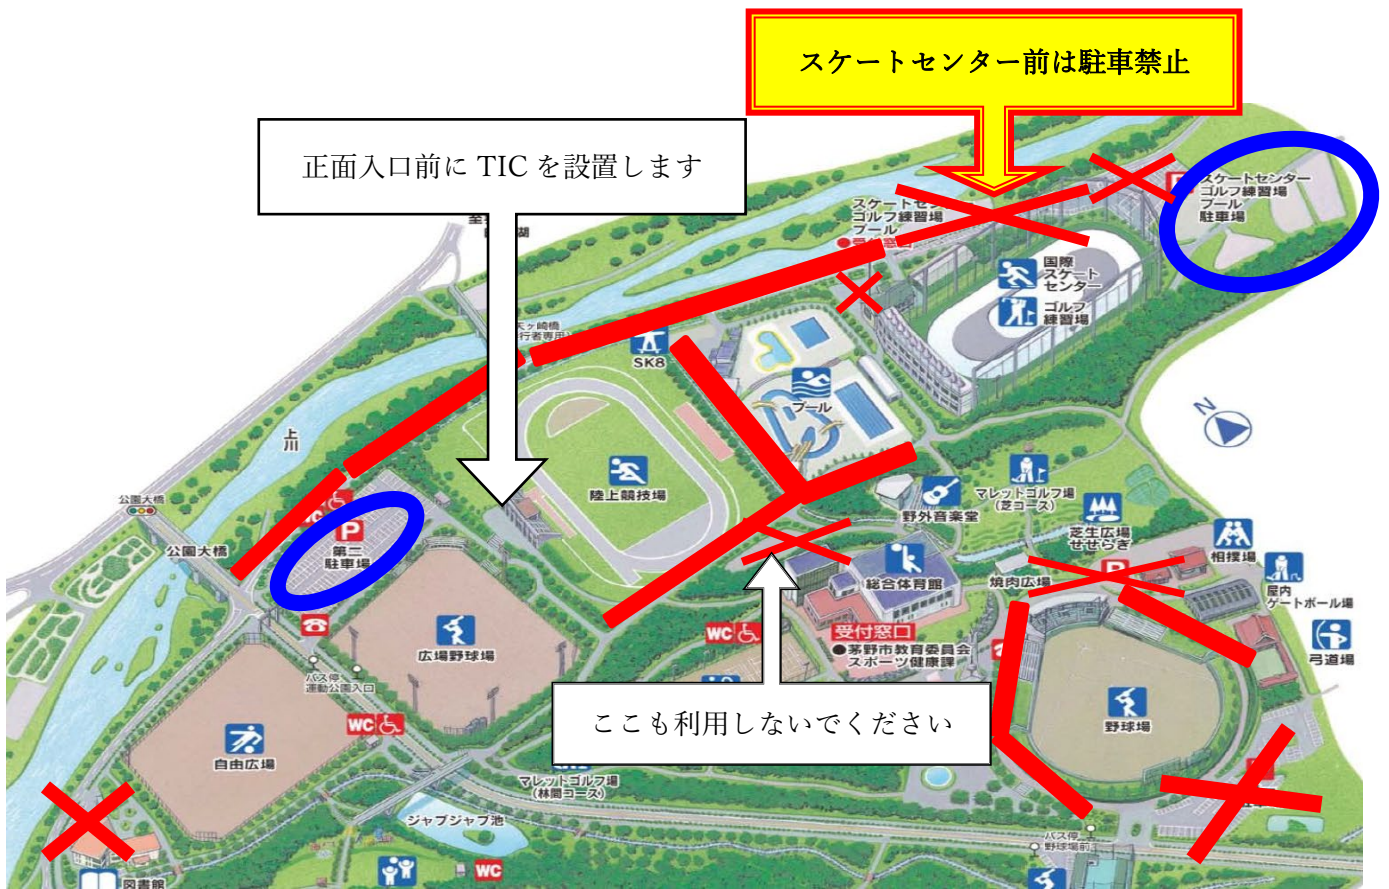

厳守・徹底事項

本大会の参加者・競技役員の駐車場はこの通りに利用してください。他の駐車場は他施設の利用者用になりますので、空いていても利用しないようにしてください。ここまでお願いをしても守られないケースが目立ちます。チーム代表者は参加者にも周知徹底をしてください。

青丸で囲んだ場所＝第二駐車場とスケートセンターゴルフ練習場東側の第3駐車場（未舗装駐車場）に限定します。スケートセンターゴルフ練習場周囲の舗装された駐車場は駐車禁止です。

赤色マーク・赤線で示した場所・運動公園その他駐車場・構内は駐車禁止です。
周辺道路への駐車は取締対象になります。

スケートセンターゴルフ練習場第3駐車場 利用可能場所の案内図